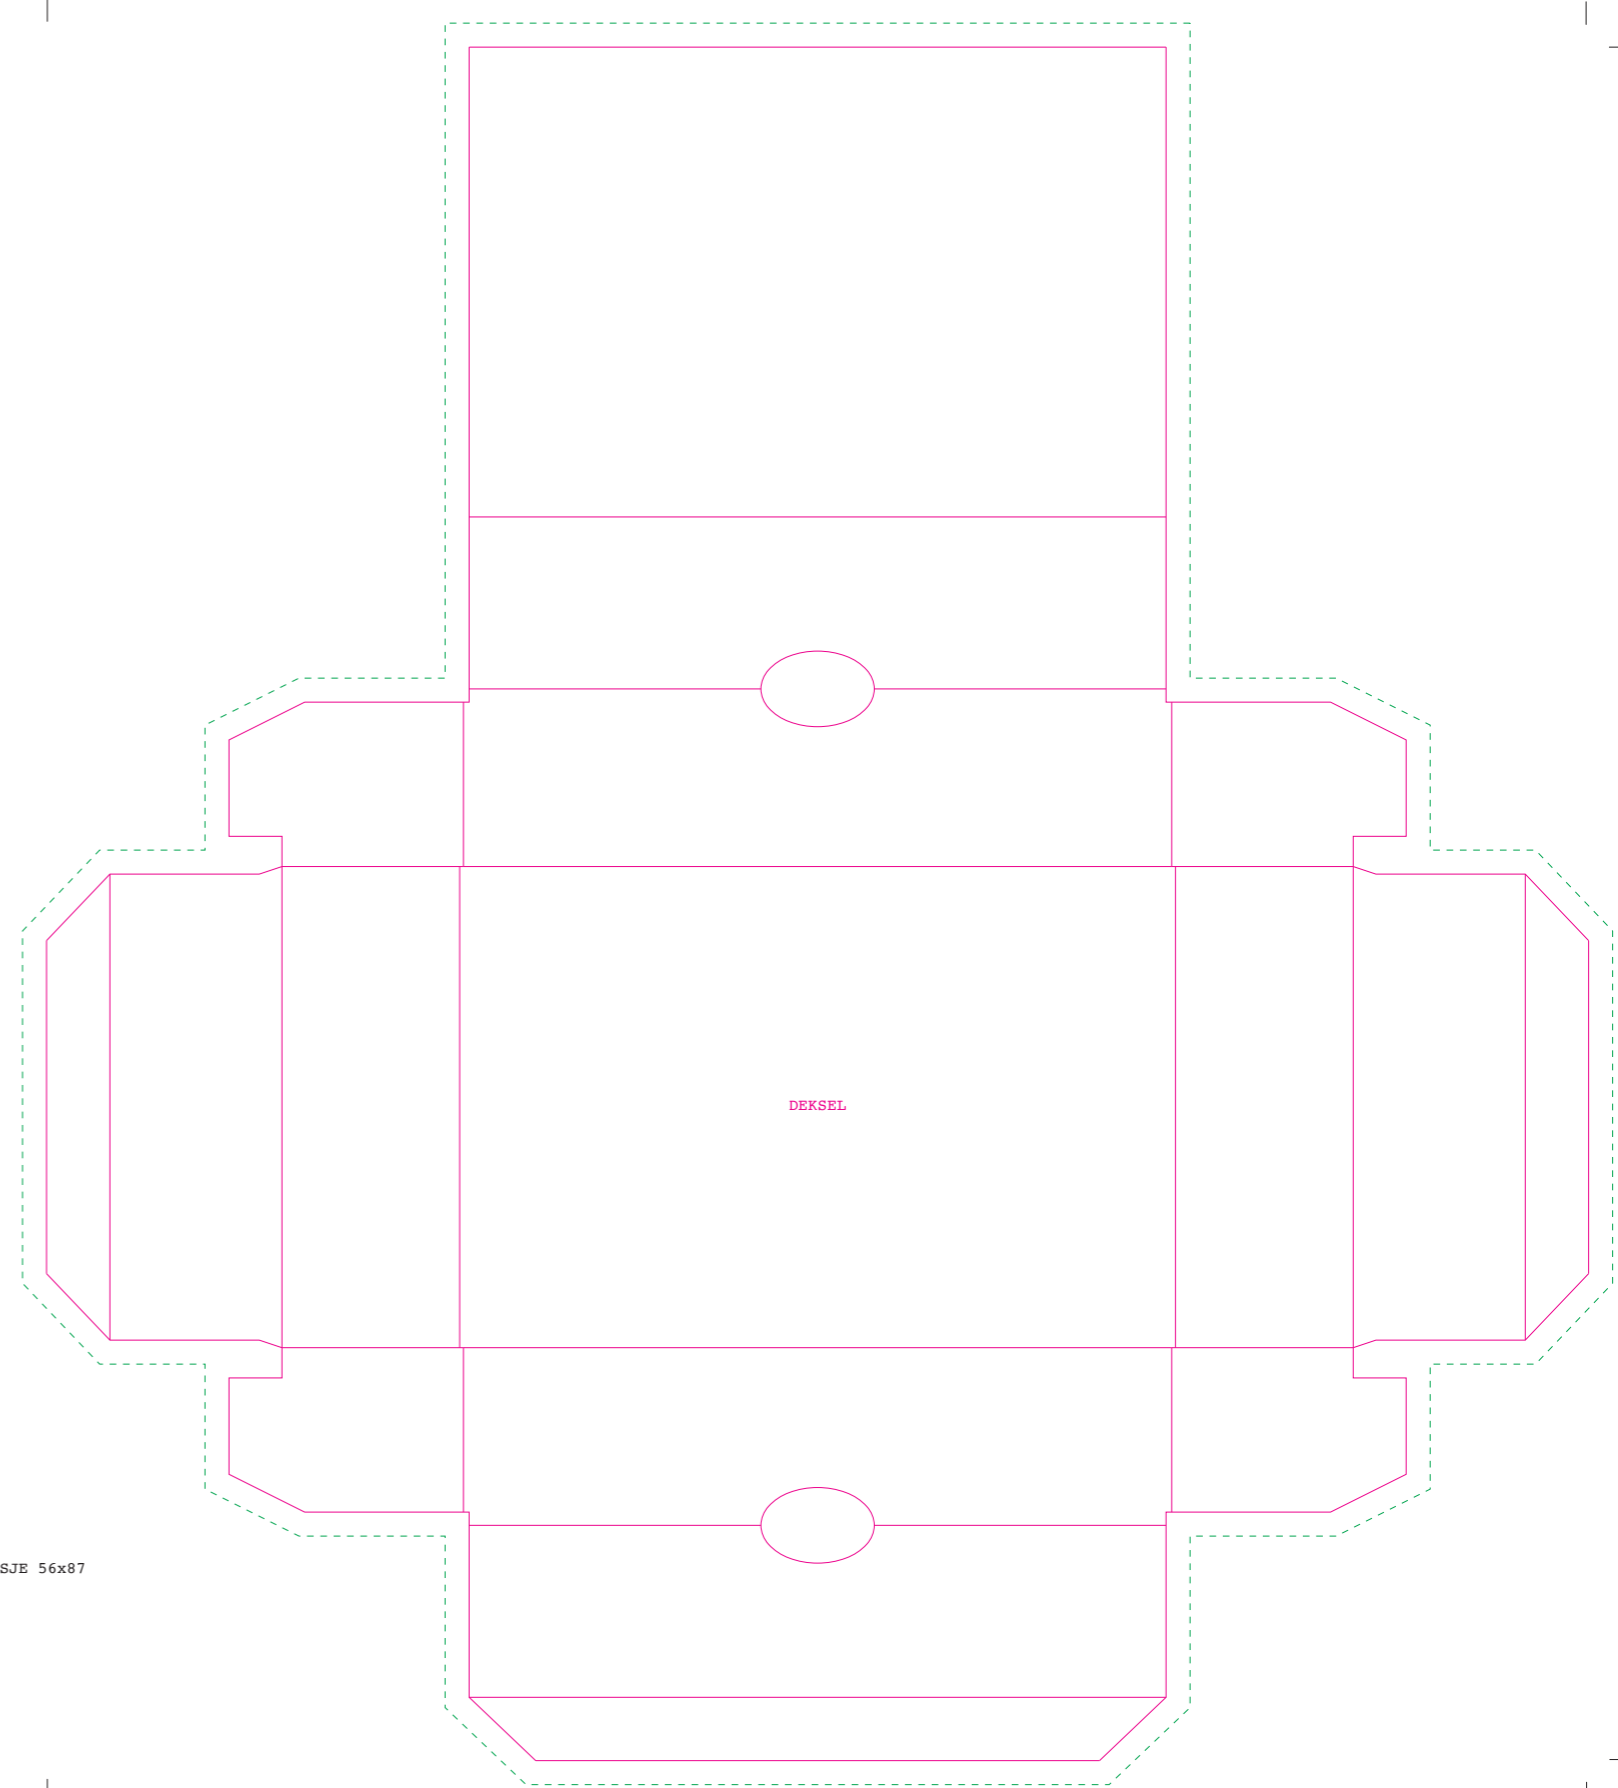

BODEM

**A.002**  
KAARTSPELDOOSJE 56x87

— Stans  
- - Afloop

DEKSEL