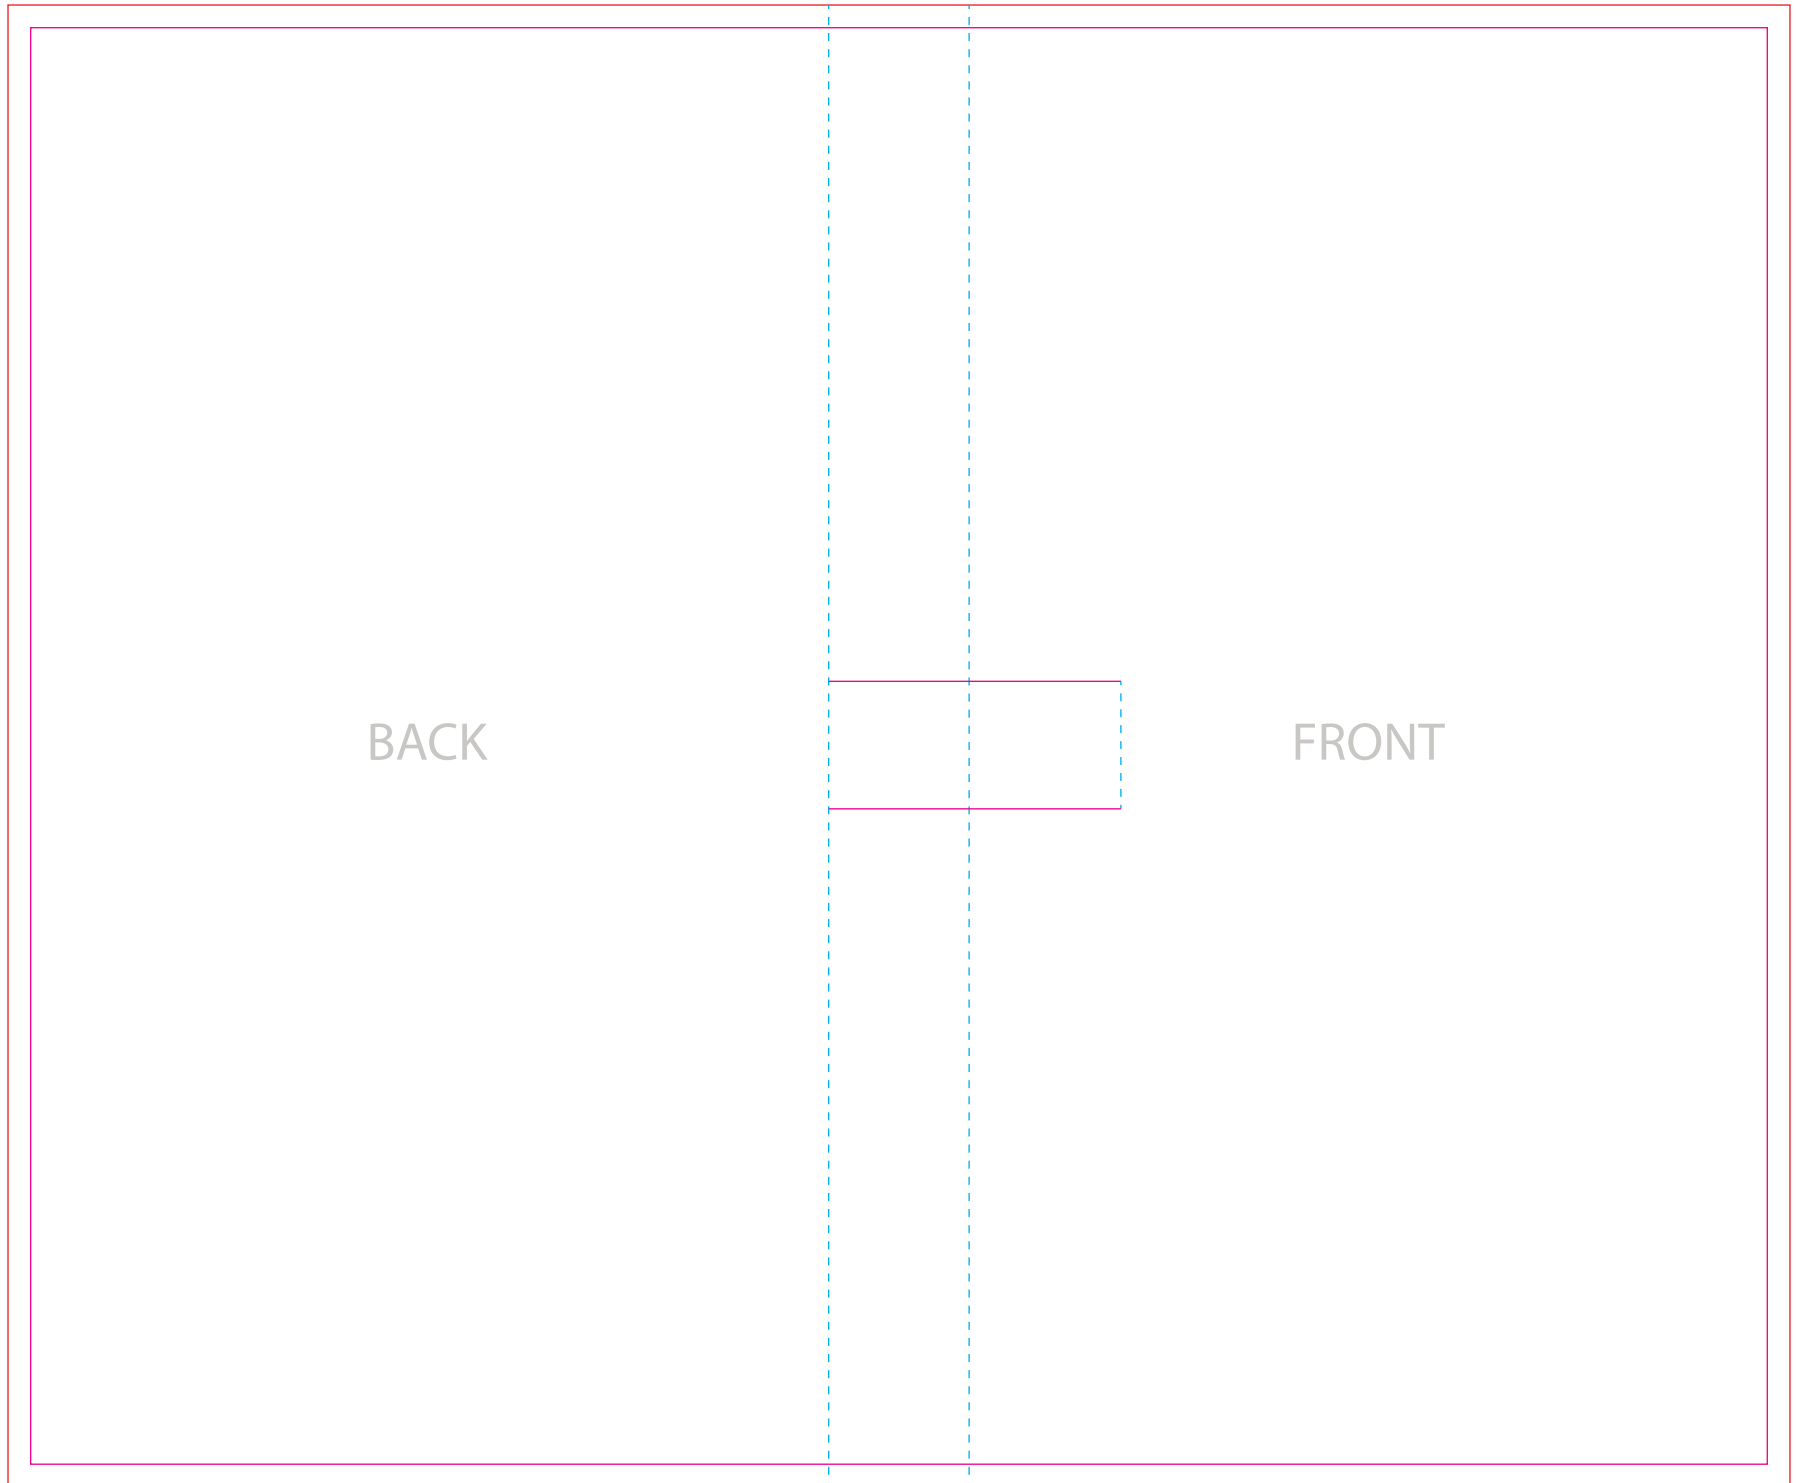

4222

Smyle brush travel set

Smyle brush travel set

Smyle brush Reiseset

Bedrukkingsformaat 230 x 190 mm Printing size 230 x 190 mm Bedruckung Format 230 x 190 mm	Bedrukking full colour Printing full colour Bedruckung Euroskala	Positie bedrukking beide zijden Printing position both sides Bedruckungsposition beiden Seiten		
 Bedrukkings Formaat Printing Surface Bedruckbare Fläche	 Vouwlijn Folding Line Falzlinie	 Afloop Bleed Beschnitt	 Geen Tekst Plaatsen No Text Here Kein Text Hier	 Ingrediënten Ingredients Zutaten